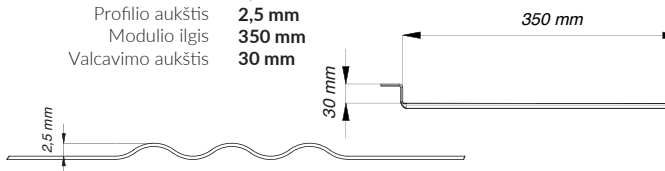

TYSENIA

TECHNINIAI DUOMENYS

Bendras plotis	~1236 mm
Dengiamasis plotis	1198 mm
Plieninės skardos storis	0,5 mm
Profilio aukštis	2,5 mm
Modulio ilgis	350 mm
Valcavimo aukštis	30 mm

Nusenuokite
QR kodą ir
pamatysite 3D
modelį